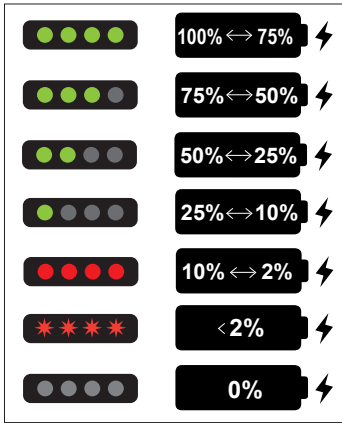

5.

6.

7.

8.

< 50LUX

1h	30%
	
2-4h	100%
	
5h----	20%
	

1.

2.

3.

4.

	IP65
	6-8h
	16-18h
	2.2
	2200mAh
	2.5W 7V
	3000K
	>80

info@zafferanoamerica.com